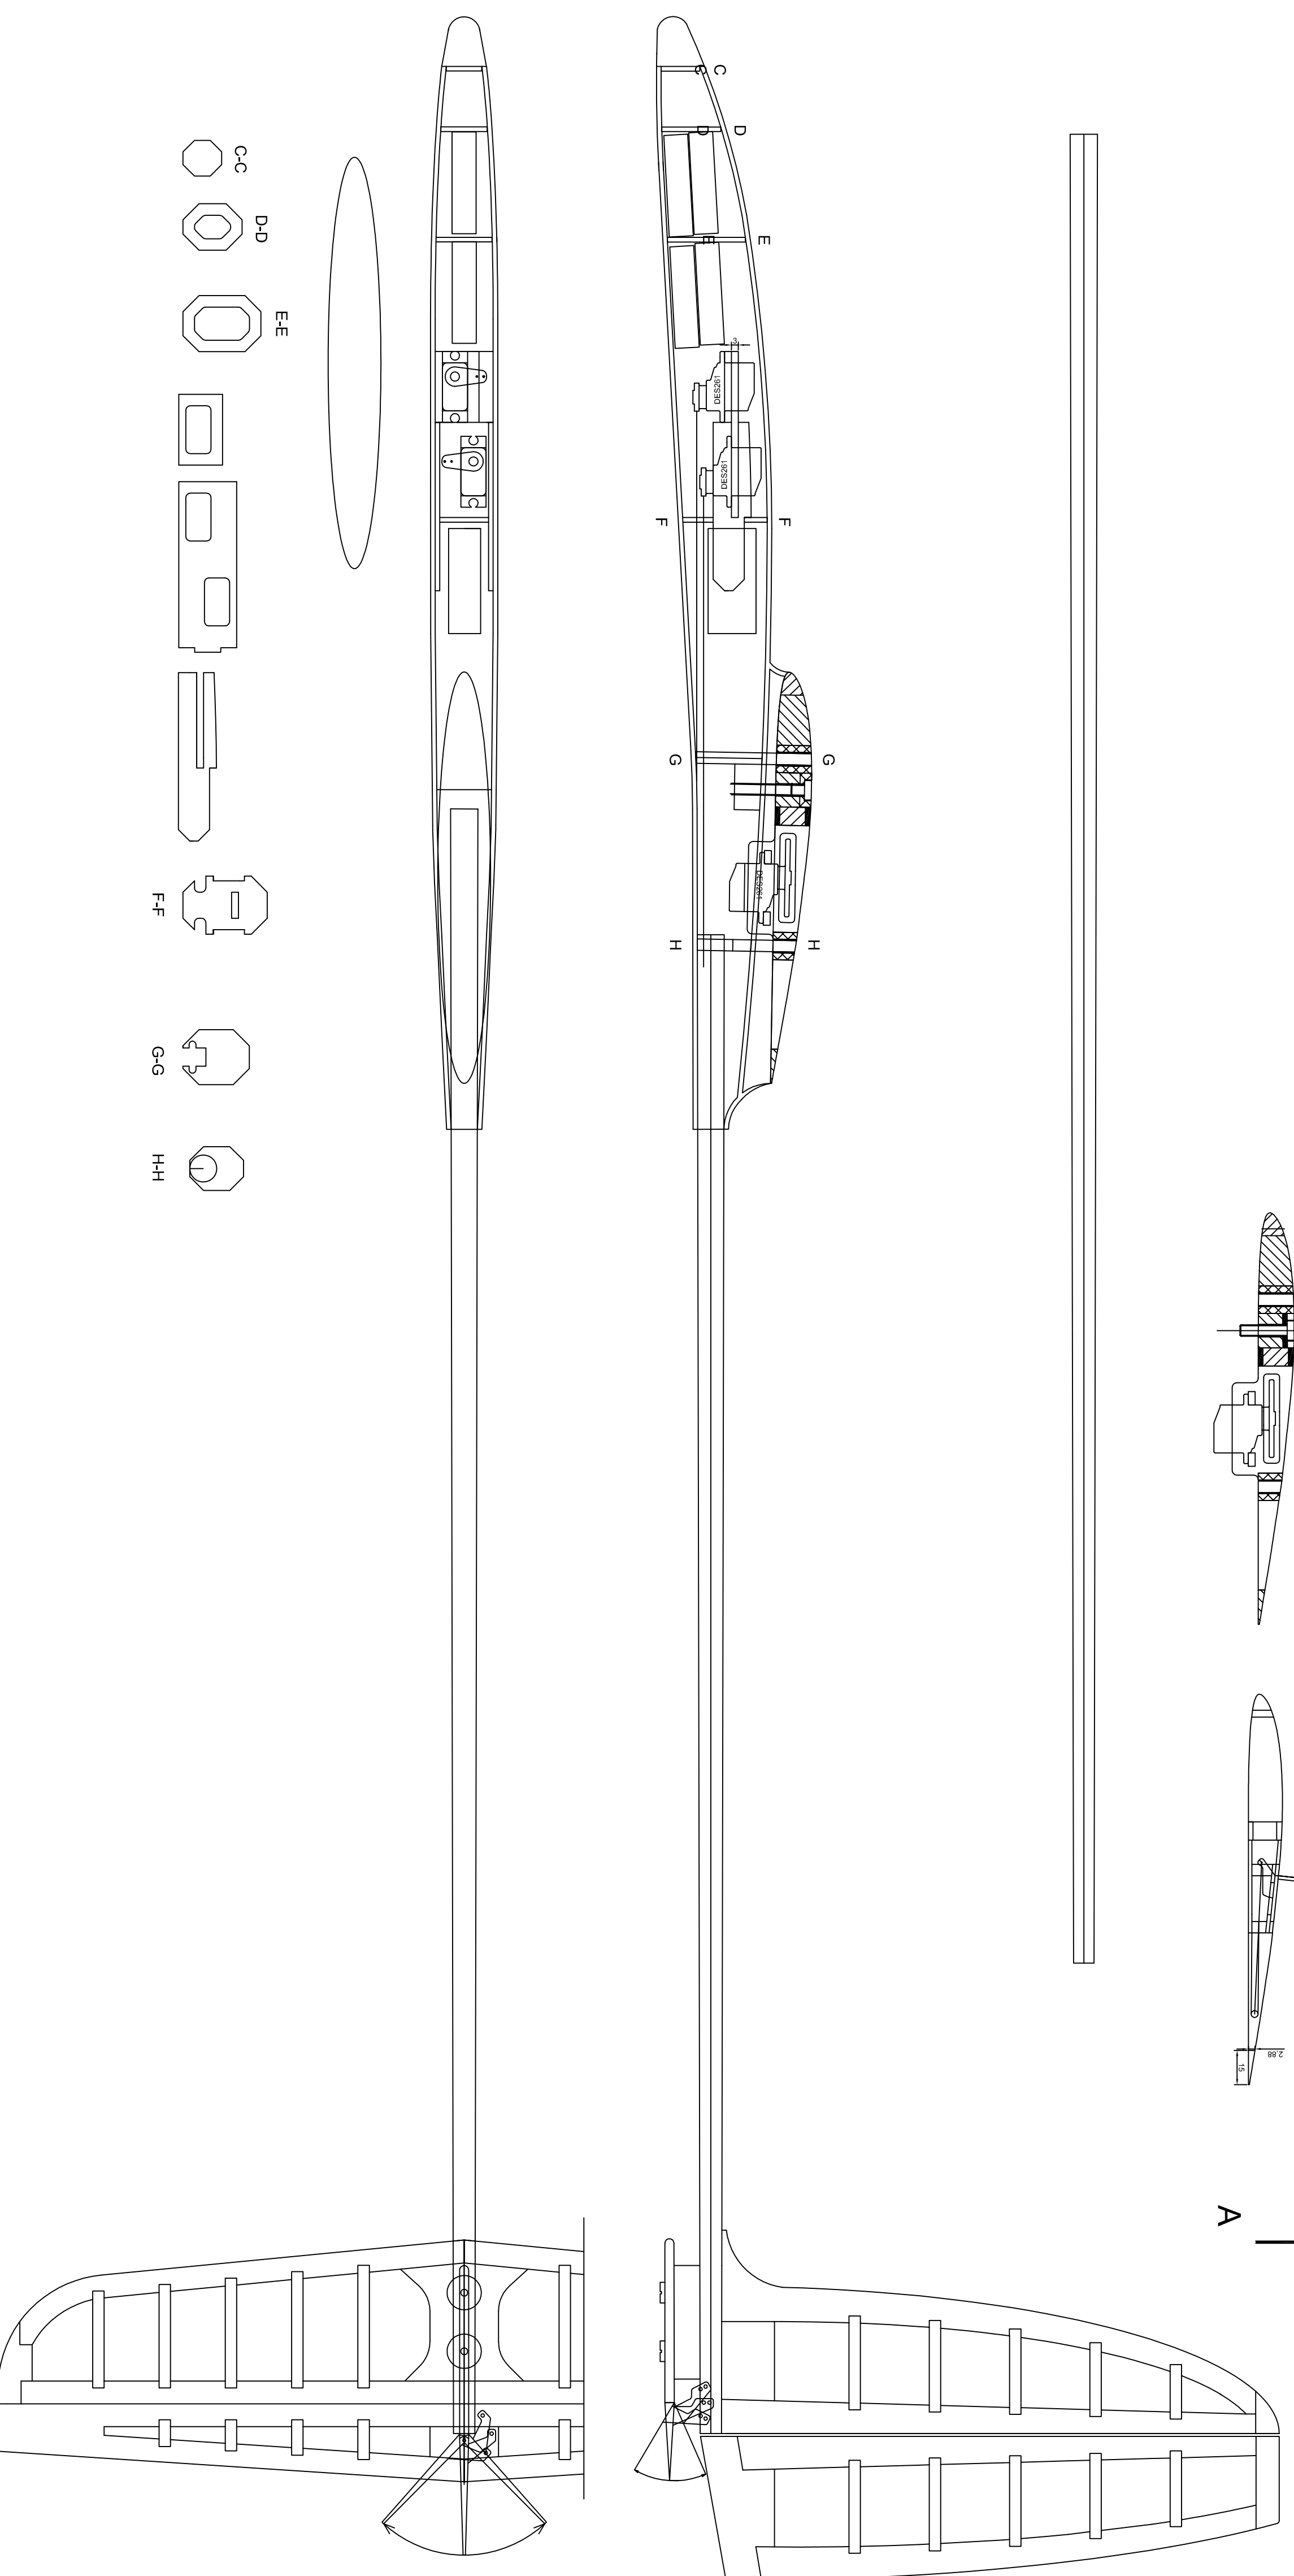

Projectie

Uitgelegd

SABURES-v1.0
Ontwerp van Sander Buitendijk
2017 www.sanderbuitendijk.nl