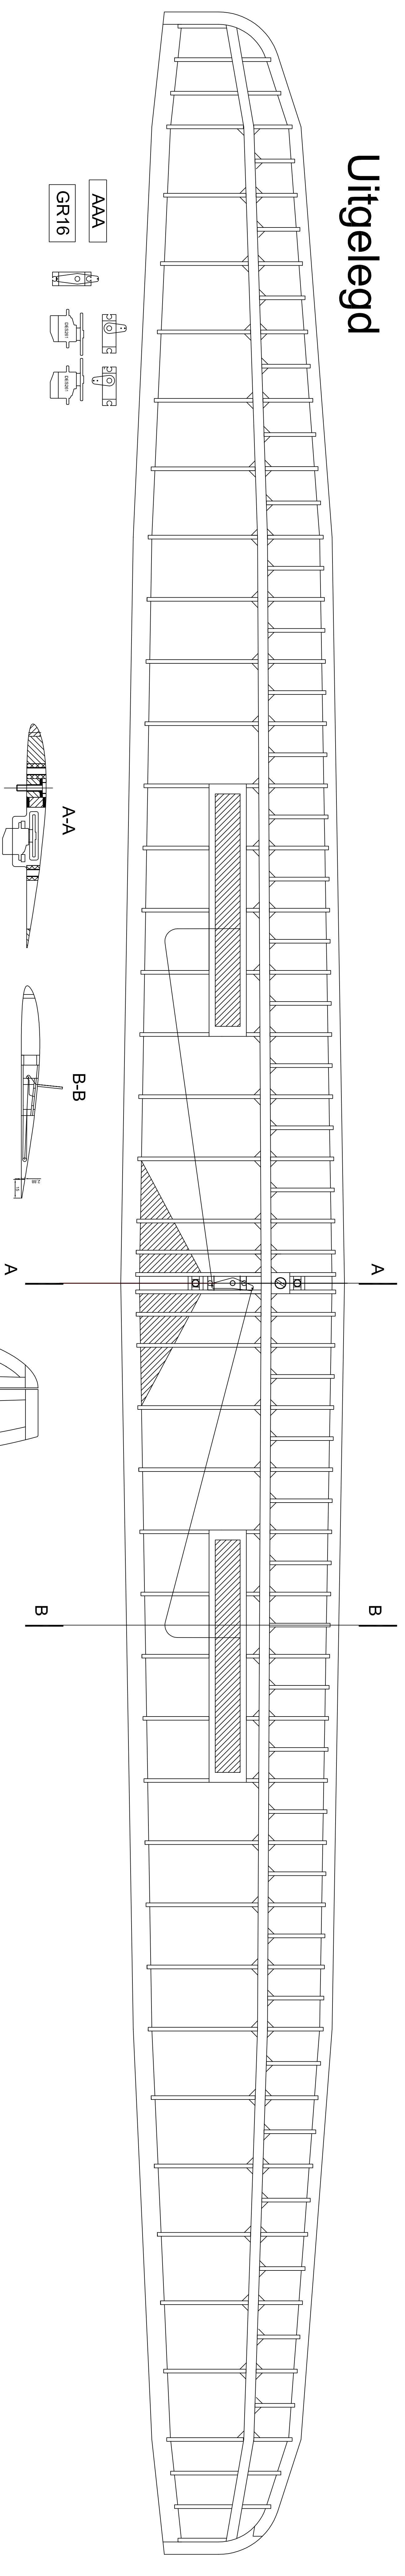

Projectie

Uitgelegd

SABURES-v1.0
Ontwerp van Sander Buitendijk
2017 www.sanderbuitendijk.nl