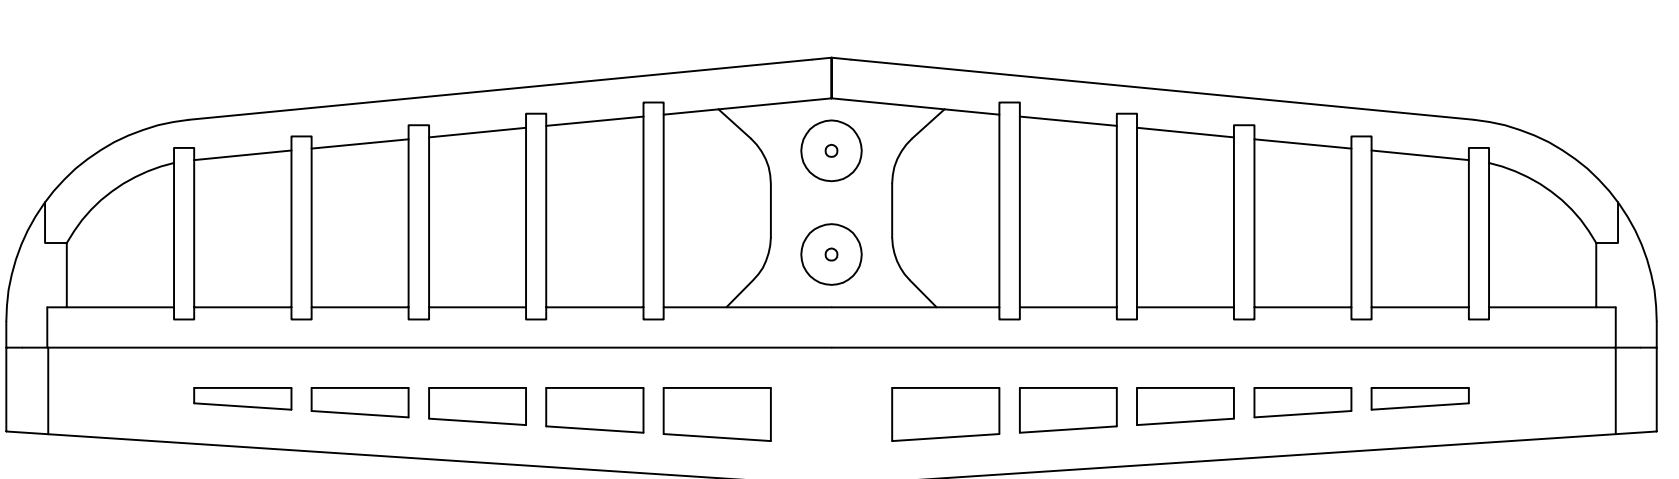

Projectie

Uitgelegd

SABURES-v1.0
Ontwerp van Sander Buitendijk
2017 www.sanderbuitendijk.nl