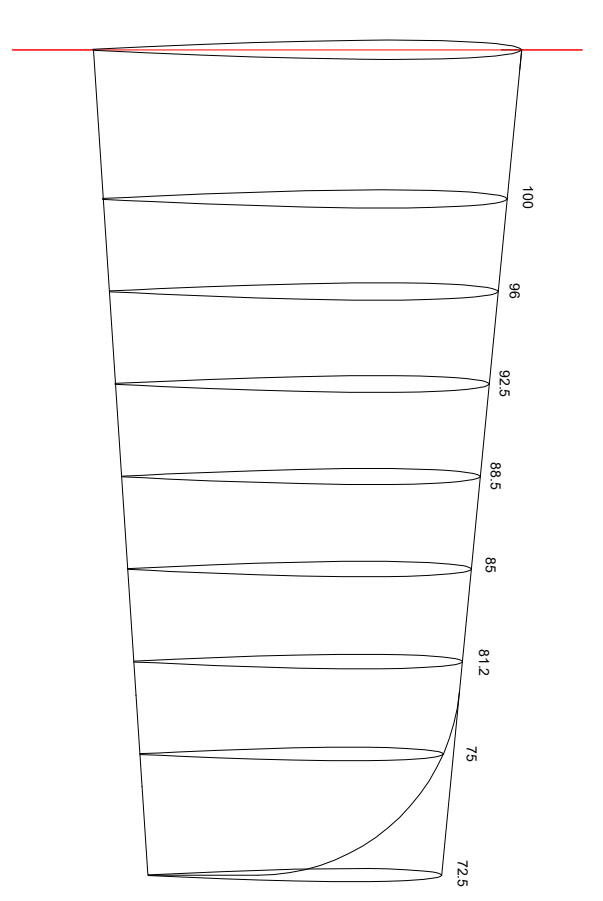

Schuim snijden als bouwbed

Schuim snijden als bouwbed

SABURES - V2.1
 Ontwerp van Sander Buitendijk
 2026 www.sanderbuitendijk.nl