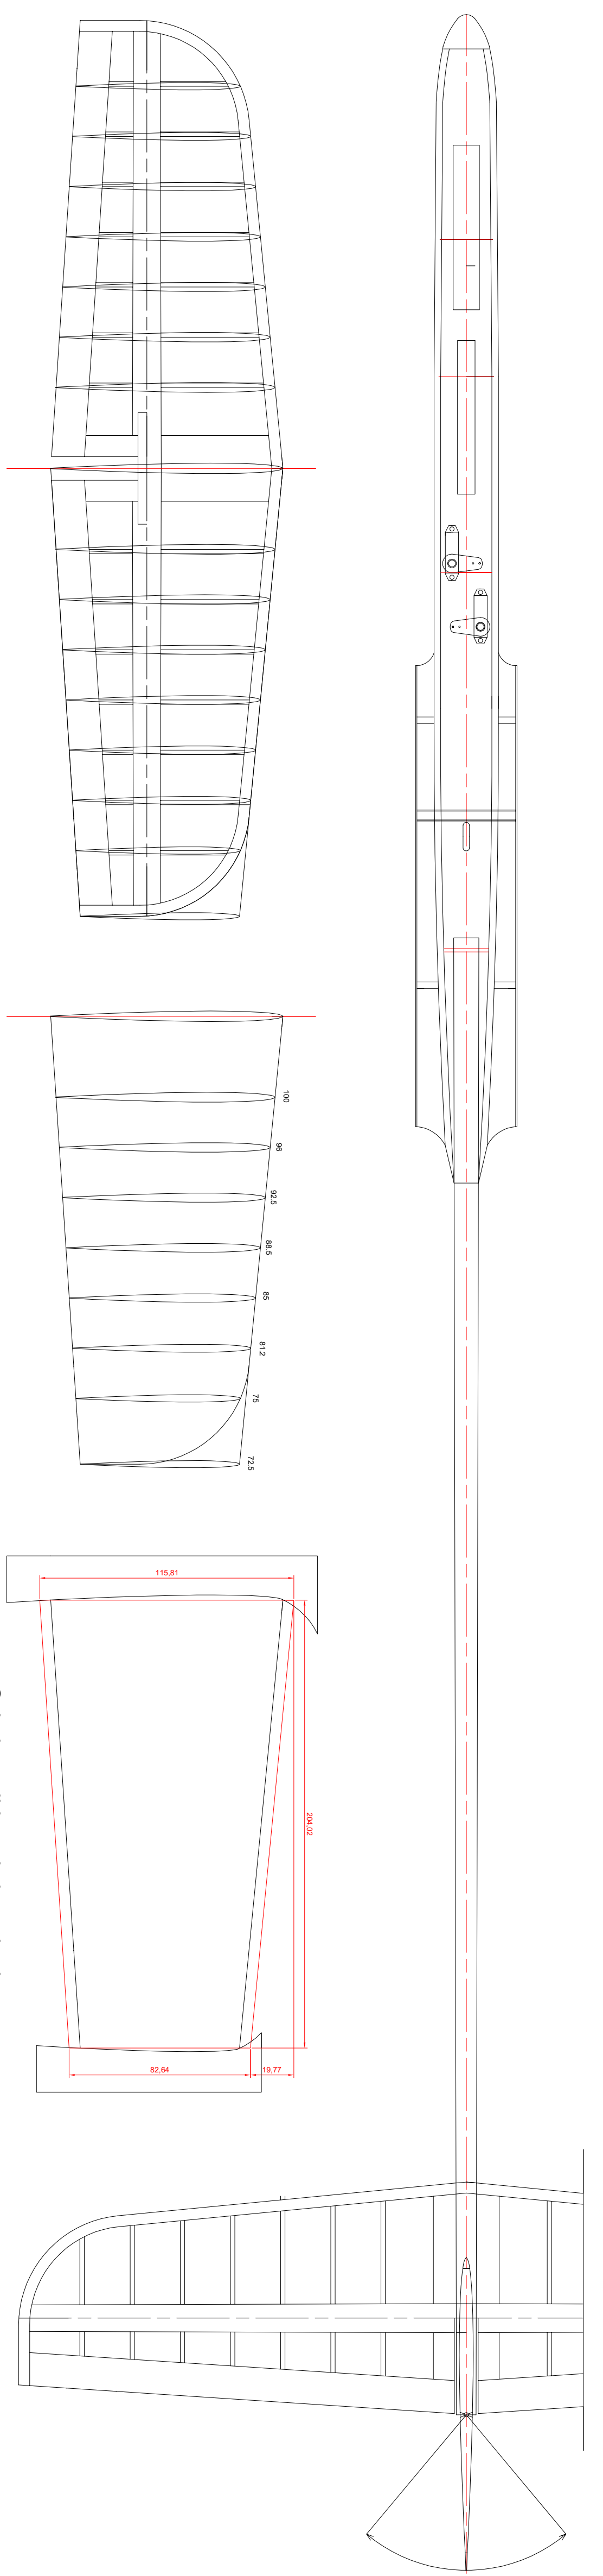

Schuim snijden als bouwbed

Schuim snijden als bouwbed

SABURES - V2.1
 Ontwerp van Sander Buitendijk
 2026 www.sanderbuitendijk.nl