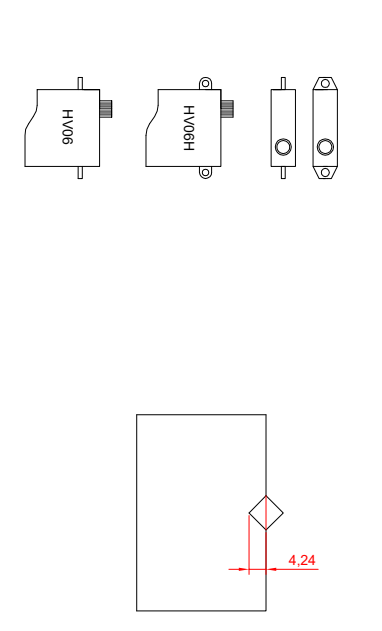

Schuim snijden als bouwbed

Schuim snijden als bouwbed

SABURES - V2.1
 Ontwerp van Sander Buitendijk
 2026 www.sanderbuitendijk.nl