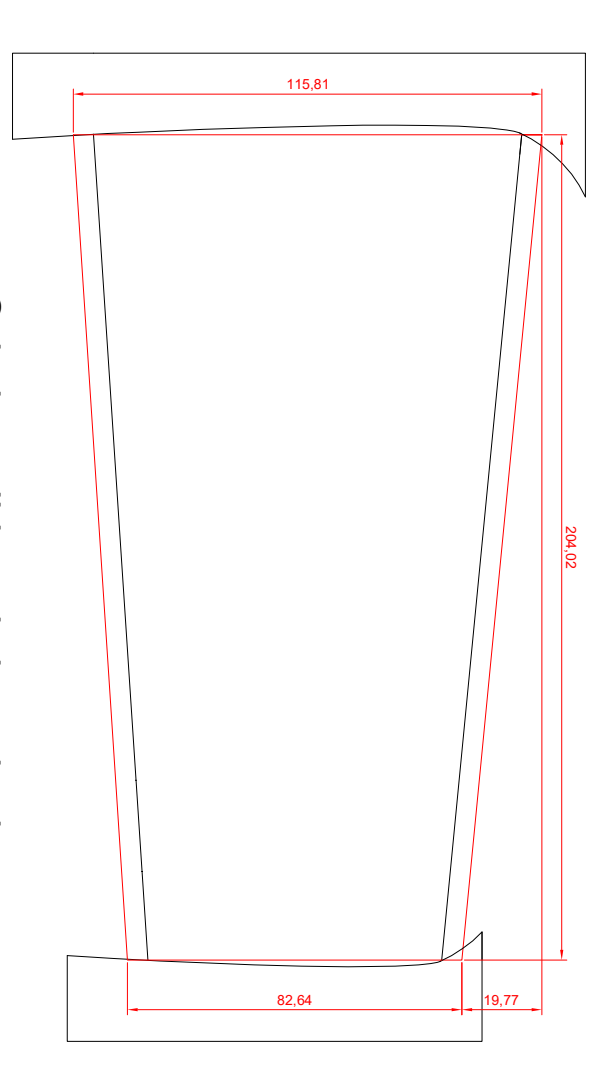

Schuim snijden als bouwbed

Schuim snijden als bouwbed

SABURES - V2.1
 Ontwerp van Sander Buitendijk
 2026 www.sanderbuitendijk.nl